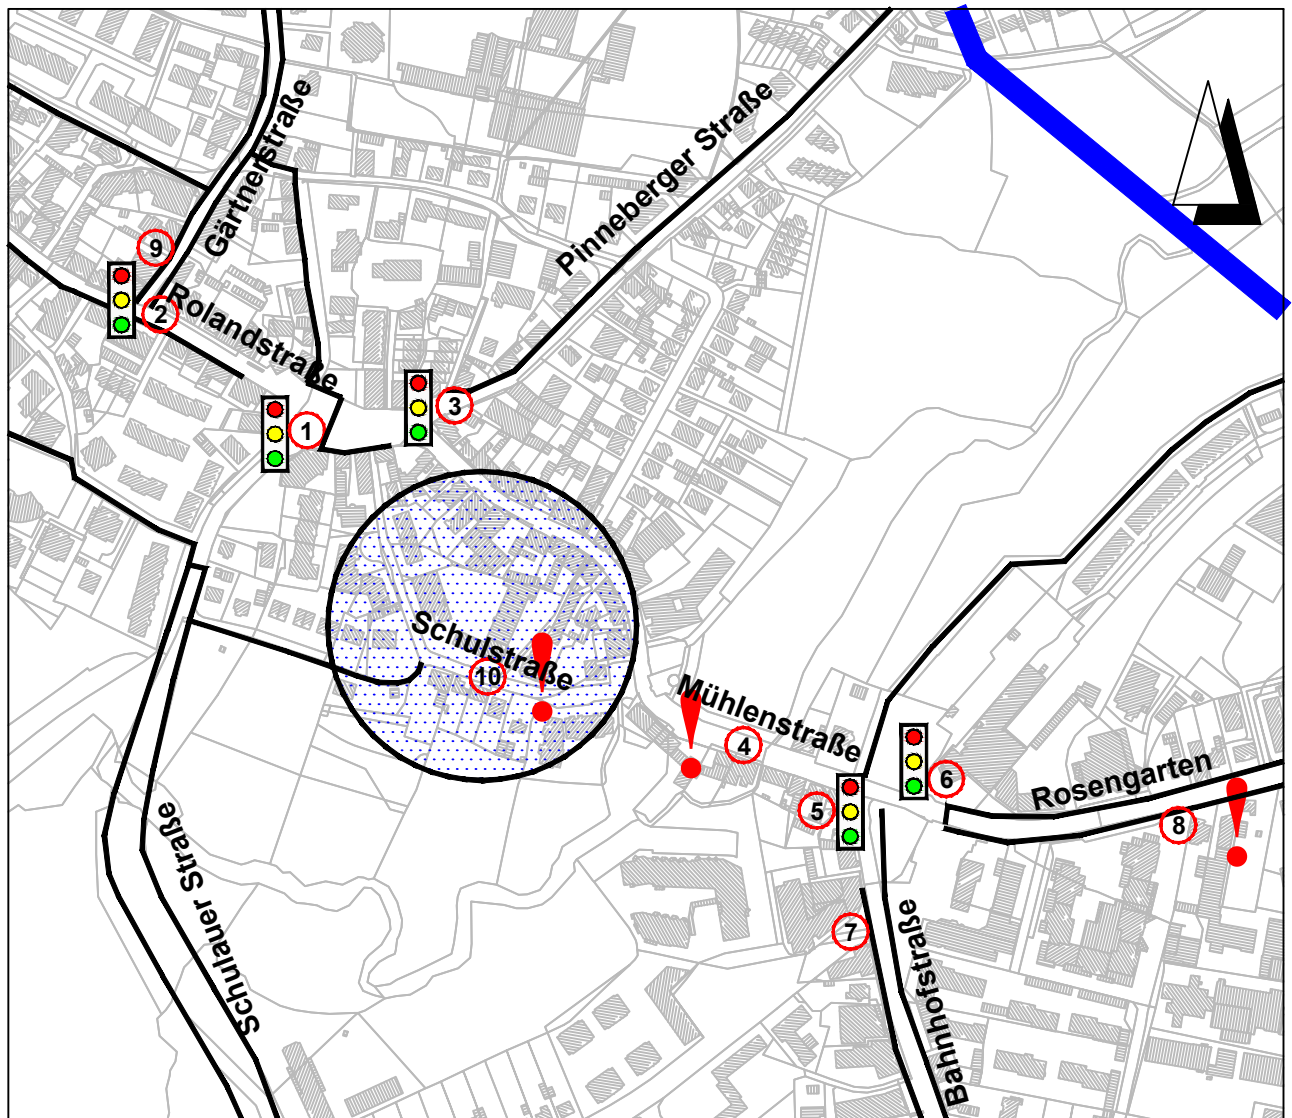

# Schulwegeplan für die Grundschule Altstadt

## Detailplan Hauptgefahrenpunkte

### Besondere Punkte:

In der Schulstraße unmittelbar vor der Schule darf nicht geparkt werden. Selbst ein kurzfristiges HALTEN ist nicht zulässig, dadurch werden die Kinder auf dem Schulweg gefährdet!

### Erläuterungspunkte

- 1 Vorsicht! Die Verkehrsinsel ist sehr schmal. Nutze lieber den Weg über die Austraße und die Ampel am Jungfernstieg.
- 2 Achtung! Bitte nicht trödeln - die Ampel springt sehr bald auf rot!
- 3 Achtung! Bitte nicht trödeln - die Ampel springt sehr bald auf rot!
- 4 Pass auf! Hier musst du Vieles beachten, sei wachsam.
- 5 Vorsicht auch bei „GRÜN“! Achte auf die abbiegenden Fahrzeuge!
- 6 Vorsicht auch bei „GRÜN“! Achte auf die abbiegenden Fahrzeuge!
- 7 Übergangsbereich sehr breit. Überquere den Zebrastreifen zügig!
- 8 Pass auf! Hier musst du Vieles beachten, sei wachsam.
- 9 Vorsicht! Gehwegbereich zu schmal und Lkws halten hier!
- 10 Pass auf! Hier musst du Vieles beachten, sei wachsam.