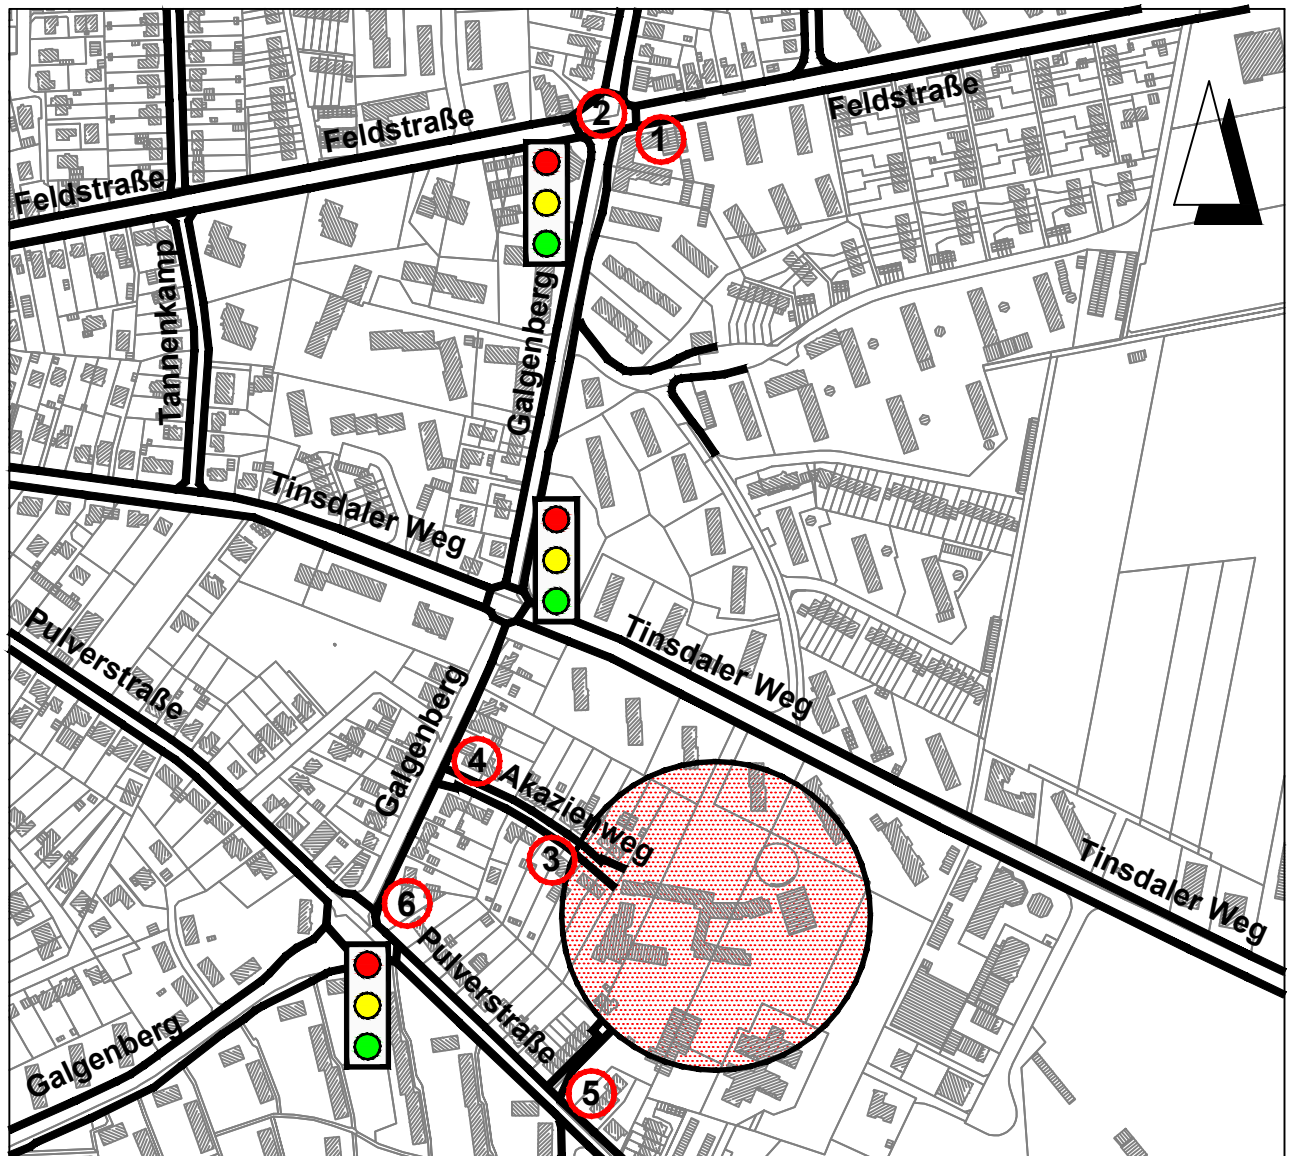

Schulwegplan für die Grundschule Albert-Schweitzer-Schule

Detailplan Hauptgefahrenpunkte

Eltern aufgepasst!

Wenn die Kinder mit dem Auto zur Schule gebracht werden bzw. abgeholt werden, unbedingt auf Kinder achten, die zu Fuß auf dem Schulweg sind. Hier kommt es immer wieder zu kritischen Situationen

Besondere Punkte:

Der **Akazienweg** ist sehr schmal und die Fahrzeuge dürfen nicht auf den Gehweg ausweichen. Hier kann es immer wieder zu kritischen Situationen kommen.

Erläuterungspunkte

- ① Vorsicht! Autos befahren den Gehweg und Halten hier.
- ② Achtung! Bitte nicht trödeln - die Ampel springt sehr bald auf rot!
- ③ Geh- und Radweg ist sehr schmal - Vorsicht bei Begegnungsverkehr.
- ④ Achtung! Hier fahren viele Autos zur Schule.
- ⑤ Achtung! Nicht auf die Straße laufen - halten und schauen!
- ⑥ Achtung! Bitte nicht trödeln - die Ampel springt sehr bald auf rot!